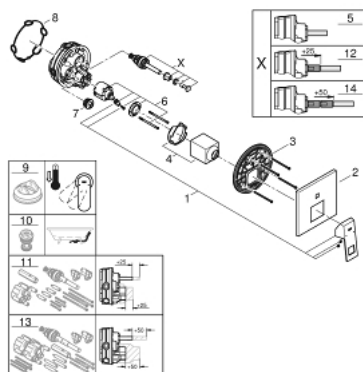

24 062 000 EUROCUBE MITIGEUR MONOCOMMANDE 2 SORTIES AVEC INVERSEUR

DESCRIPTION DU PRODUIT

- Colour: Chromé
- A ASSOCIER IMPERATIVEMENT AVEC GROHE Rapido SmartBox 35 604
- GROHE SilkMove Cartouche en céramique 46 mm
- GROHE FastFixation Rosace murale avec fixation cachée
- Rosace en métal, ajustable rétroactivement de 6°
- Levier de commande métallique
- Inverseur 2 sorties
- Débit: sortie B = 27 l/min, sortie C = 27 l/min
- Livré sans corps encastré

24 062 000 EUROCUBE MITIGEUR MONOCOMMANDE 2 SORTIES AVEC INVERSEUR

PIÈCES DÉTACHÉES, juillet 2017 – now

- 1: Levier (Référence 46782000)
- 2: Rosace (Référence 48431000)
- 3: Plaque de montage (Référence 48438000)
- 4: Capuchon de recouvrement (Référence 46784000)
- 5: Mécanisme d'inverseur (Référence 48442000)
- 6: Cartouche (Référence 46048000)
- 7: Clapet anti-retours (Référence 49085000)
- 8: Joint (Référence 48360000)
- 9: Limiteur de température (Référence 46375000)*
- 10: Rupteur atmosphérique pour Rapido SmartBox (Référence 14055000)*
- 11: Extension universelle pour mitigeurs mécaniques - 25 mm (Référence 14056000)*
- 12: Mécanisme d'inverseur (Référence 48444000)*
- 13: Extension universelle pour mitigeurs mécaniques - 50 mm (Référence 14057000)*
- 14: Mécanisme d'inverseur (Référence 48445000)*