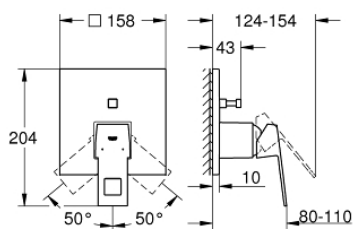

24 062 000 EUROCUBE MITIGEUR MONOCOMMANDE 2 SORTIES AVEC INVERSEUR

DESCRIPTION DU PRODUIT

- Colour: Chromé
- A ASSOCIER IMPERATIVEMENT AVEC GROHE Rapido SmartBox 35 604
- GROHE SilkMove Cartouche en céramique 46 mm
- GROHE FastFixation Rosace murale avec fixation cachée
- Rosace en métal, ajustable rétroactivement de 6°
- Levier de commande métallique
- Inverseur 2 sorties
- Débit: sortie B = 27 l/min, sortie C = 27 l/min
- Livré sans corps encastré

24 062 000 EUROCUBE MITIGEUR MONOCOMMANDE 2 SORTIES AVEC INVERSEUR

PIÈCES DÉTACHÉES, juillet 2017 – now

- 1: Levier (Référence 46782000)
- 2: Rosace (Référence 48431000)
- 3: Plaque de montage (Référence 48438000)
- 4: Capuchon de recouvrement (Référence 46784000)
- 5: Mécanisme d'inverseur (Référence 48442000)
- 6: Cartouche (Référence 46048000)
- 7: Clapet anti-retours (Référence 49085000)
- 8: Joint (Référence 48360000)
- 9: Limiteur de température (Référence 46375000)*
- 10: Rupteur atmosphérique pour Rapido SmartBox (Référence 14055000)*
- 11: Extension universelle pour mitigeurs mécaniques - 25 mm (Référence 14056000)*
- 12: Mécanisme d'inverseur (Référence 48444000)*
- 13: Extension universelle pour mitigeurs mécaniques - 50 mm (Référence 14057000)*
- 14: Mécanisme d'inverseur (Référence 48445000)*