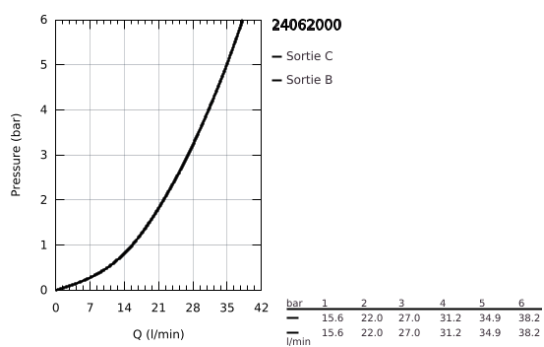

24 062 000 EUROCUBE MITIGEUR MONOCOMMANDE 2 SORTIES AVEC INVERSEUR

DESCRIPTION DU PRODUIT

- Colour: Chromé
- A ASSOCIER IMPERATIVEMENT AVEC GROHE Rapido SmartBox 35 604
- GROHE SilkMove Cartouche en céramique 46 mm
- GROHE FastFixation Rosace murale avec fixation cachée
- Rosace en métal, ajustable rétroactivement de 6°
- Levier de commande métallique
- Inverseur 2 sorties
- Débit: sortie B = 27 l/min, sortie C = 27 l/min
- Livré sans corps encastré

24 062 000 EUROCUBE MITIGEUR MONOCOMMANDE 2 SORTIES AVEC INVERSEUR

PIÈCES DÉTACHÉES, juillet 2017 – now

- 1: Levier (Référence 46782000)
- 2: Rosace (Référence 48431000)
- 3: Plaque de montage (Référence 48438000)
- 4: Capuchon de recouvrement (Référence 46784000)
- 5: Mécanisme d'inverseur (Référence 48442000)
- 6: Cartouche (Référence 46048000)
- 7: Clapet anti-retours (Référence 49085000)
- 8: Joint (Référence 48360000)
- 9: Limiteur de température (Référence 46375000)*
- 10: Rupteur atmosphérique pour Rapido SmartBox (Référence 14055000)*
- 11: Extension universelle pour mitigeurs mécaniques - 25 mm (Référence 14056000)*
- 12: Mécanisme d'inverseur (Référence 48444000)*
- 13: Extension universelle pour mitigeurs mécaniques - 50 mm (Référence 14057000)*
- 14: Mécanisme d'inverseur (Référence 48445000)*