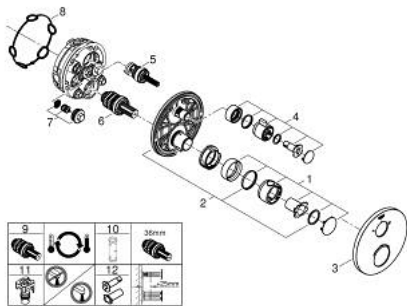

10 220 824 30 GROHTHERM MITIGEUR THERMOSTATIQUE DOUCHE 2 SORTIES AVEC INVERSEUR

DESCRIPTION DU PRODUIT

- Couleur: matte black
- à associer avec GROHE Rapido SmartBox (35 604)
- GROHE TurboStat régulation thermostatique quasi-instantanée
- GROHE FastFixation rosace murale avec fixation cachée
- rosace en métal, ajustable rétroactivement de 6°
- symboles "douchette" et "douche de tête" imprimés
- GROHE SafeStop butée à 38°C
- GROHE SafeStop Plus limiteur de température en option à 43°C ou 46°C inclus
- GROHE AquaDimmer, inverseur/vanne d'arrêt intégré
- débit: sortie B = 27 l/min, sortie C = 30 l/min
- gamme GROHE Professional

10 220 824 30 GROHTHERM MITIGEUR THERMOSTATIQUE DOUCHE 2 SORTIES AVEC INVERSEUR

PIÈCES DE RECHANGE, février 2023 – now

- 1: poignée sélect. température (Numéro de commande 490822430)
 - 2: Plaque de montage (Numéro de commande 49080000)
 - 3: rosace (Numéro de commande 490742430)
 - 4: poignée d'arrêt (Numéro de commande 490812430)
 - 5: Aquadimmer (Numéro de commande 49084000)
 - 6: Élément thermostatique compact 3/4" (Numéro de commande 49028000)
 - 7: Clapet anti-retour (Numéro de commande 49085000)
 - 8: Joint (Numéro de commande 48360000)
 - 9: Elmt thm 3/4" inversé SmartControl (Numéro de commande 49003000)*
 - 10: Clef (Numéro de commande 49059000)*
 - 11: Boutons de service (Numéro de commande 1405300M)*
 - 12: Set d'extension universel thermostatique 2 poignées, 25 mm (Numéro de commande 14058000)*
- * Accessoires en option