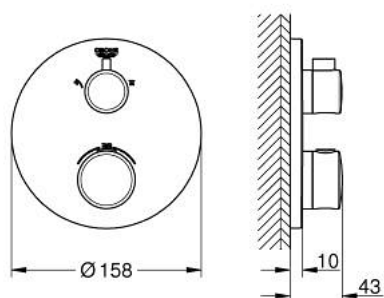

10 220 824 30 GROHTHERM MITIGEUR THERMOSTATIQUE DOUCHE 2 SORTIES AVEC INVERSEUR

DESCRIPTION DU PRODUIT

- Couleur: matte black
- à associer avec GROHE Rapido SmartBox (35 604)
- GROHE TurboStat régulation thermostatique quasi-instantanée
- GROHE FastFixation rosace murale avec fixation cachée
- rosace en métal, ajustable rétroactivement de 6°
- symboles "douchette" et "douche de tête" imprimés
- GROHE SafeStop butée à 38°C
- GROHE SafeStop Plus limiteur de température en option à 43°C ou 46°C inclus
- GROHE AquaDimmer, inverseur/vanne d'arrêt intégré
- débit: sortie B = 27 l/min, sortie C = 30 l/min
- gamme GROHE Professional

10 220 824 30 GROHTHERM MITIGEUR THERMOSTATIQUE DOUCHE 2 SORTIES AVEC INVERSEUR

PIÈCES DE RECHANGE, février 2023 – now

- 1: poignée sélect. température (Numéro de commande 490822430)
 - 2: Plaque de montage (Numéro de commande 49080000)
 - 3: rosace (Numéro de commande 490742430)
 - 4: poignée d'arrêt (Numéro de commande 490812430)
 - 5: Aquadimmer (Numéro de commande 49084000)
 - 6: Élément thermostatique compact 3/4" (Numéro de commande 49028000)
 - 7: Clapet anti-retour (Numéro de commande 49085000)
 - 8: Joint (Numéro de commande 48360000)
 - 9: Elmt thm 3/4" inversé SmartControl (Numéro de commande 49003000)*
 - 10: Clef (Numéro de commande 49059000)*
 - 11: Boutons de service (Numéro de commande 1405300M)*
 - 12: Set d'extension universel thermostatique 2 poignées, 25 mm (Numéro de commande 14058000)*
- * Accessoires en option