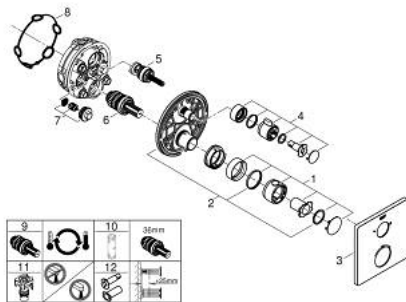

## 10 220 924 30 GROHTHERM MITIGEUR THERMOSTATIQUE DOUCHE 2 SORTIES AVEC INVERSEUR

### DESCRIPTION DU PRODUIT

- Couleur: matte black
- à associer avec GROHE Rapido SmartBox (35 604)
- GROHE TurboStat régulation thermostatique quasi-instantanée
- GROHE FastFixation rosace murale avec fixation cachée
- rosace en métal, ajustable rétroactivement de 6°
- symboles "douchette" et "douche de tête" imprimés
- GROHE SafeStop butée à 38°C
- GROHE SafeStop Plus limiteur de température en option à 43°C ou 46°C inclus
- GROHE AquaDimmer, inverseur/vanne d'arrêt intégré
- débit: sortie B = 27 l/min, sortie C = 30 l/min
- gamme GROHE Professional

### PIÈCES DE RECHANGE, février 2023 – now

- 1: poignée sélect. température (Numéro de commande 490822430)
  - 2: Plaque de montage (Numéro de commande 49080000)
  - 3: rosace (Numéro de commande 490782430)
  - 4: poignée d'arrêt (Numéro de commande 490812430)
  - 5: Aquadimmer (Numéro de commande 49084000)
  - 6: Élément thermostatique compact 3/4" (Numéro de commande 49028000)
  - 7: Clapet anti-retour (Numéro de commande 49085000)
  - 8: Joint (Numéro de commande 48360000)
  - 9: Elmt thm 3/4" inversé SmartControl (Numéro de commande 49003000)\*
  - 10: Clef (Numéro de commande 49059000)\*
  - 11: Boutons de service (Numéro de commande 1405300M)\*
  - 12: Set d'extension universel thermostatique 2 poignées, 25 mm (Numéro de commande 14058000)\*
- \* Accessoires en option