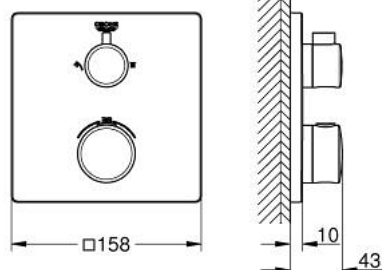

### DESCRIPTION DU PRODUIT

- Couleur: matte black
- à associer avec GROHE Rapido SmartBox (35 604)
- GROHE TurboStat régulation thermostatique quasi-instantanée
- GROHE FastFixation rosace murale avec fixation cachée
- rosace en métal, ajustable rétroactivement de 6°
- symboles "douchette" et "douche de tête" imprimés
- GROHE SafeStop butée à 38°C
- GROHE SafeStop Plus limiteur de température en option à 43°C ou 46°C inclus
- GROHE AquaDimmer, inverseur/vanne d'arrêt intégré
- débit: sortie B = 27 l/min, sortie C = 30 l/min
- gamme GROHE Professional

### PIÈCES DE RECHANGE, février 2023 – now

- 1: poignée sélect. température (Numéro de commande 490822430)
  - 2: Plaque de montage (Numéro de commande 49080000)
  - 3: rosace (Numéro de commande 490782430)
  - 4: poignée d'arrêt (Numéro de commande 490812430)
  - 5: Aquadimmer (Numéro de commande 49084000)
  - 6: Élément thermostatique compact 3/4" (Numéro de commande 49028000)
  - 7: Clapet anti-retour (Numéro de commande 49085000)
  - 8: Joint (Numéro de commande 48360000)
  - 9: Elmt thm 3/4" inversé SmartControl (Numéro de commande 49003000)\*
  - 10: Clef (Numéro de commande 49059000)\*
  - 11: Boutons de service (Numéro de commande 1405300M)\*
  - 12: Set d'extension universel thermostatique 2 poignées, 25 mm (Numéro de commande 14058000)\*
- \* Accessoires en option