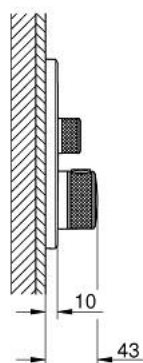

## 29 119 DL0 GROHTHERM SMARTCONTROL MÉLANGEUR THERMOSTATIQUE POUR INSTALLATION ENCASTRÉE 2 SORTIES

### DESCRIPTION DU PRODUIT

- Couleur: warm sunset brossé
- à associer avec GROHE Rapido SmartBox (35 604)
- rosace murale en métal avec GROHE FastFixation, ajustable rétroactivement de 6°
- finition GROHE LongLife
- bouton poussoir SmartControl pour ON-OFF, tourner pour régler le débit
- pictogrammes échangeables
- GROHE TurboStat régulation thermostatique quasi-instantanée
- GROHE SafeStop butée à 38°C
- GROHE SafeStop Plus limiteur de température en option à 43°C ou 46°C inclus
- clapets anti-retour et filtres intégrés
- sorties multiples pouvant être utilisées simultanément
- livré sans platine support
- débit: sortie B = 24 l/min sortie C = 26 l/min sortie B+C = 29 l/min