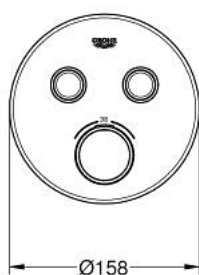

## 29 119 DL0 GROHTHERM SMARTCONTROL MÉLANGEUR THERMOSTATIQUE POUR INSTALLATION ENCASTRÉE 2 SORTIES

### DESCRIPTION DU PRODUIT

- Couleur: warm sunset brossé
- à associer avec GROHE Rapido SmartBox (35 604)
- rosace murale en métal avec GROHE FastFixation, ajustable rétroactivement de 6°
- finition GROHE LongLife
- bouton poussoir SmartControl pour ON-OFF, tourner pour régler le débit
- pictogrammes échangeables
- GROHE TurboStat régulation thermostatique quasi-instantanée
- GROHE SafeStop butée à 38°C
- GROHE SafeStop Plus limiteur de température en option à 43°C ou 46°C inclus
- clapets anti-retour et filtres intégrés
- sorties multiples pouvant être utilisées simultanément
- livré sans platine support
- débit: sortie B = 24 l/min sortie C = 26 l/min sortie B+C = 29 l/min