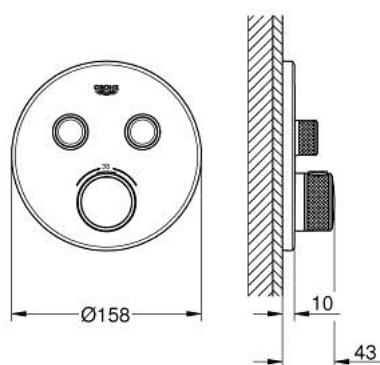

29 119 GN0 GROHTHERM SMARTCONTROL MÉLANGEUR THERMOSTATIQUE POUR INSTALLATION ENCASTRÉE 2 SORTIES

DESCRIPTION DU PRODUIT

- Couleur: cool sunrise brossé
- à associer avec GROHE Rapido SmartBox (35 604)
- rosace murale en métal avec GROHE FastFixation, ajustable rétroactivement de 6°
- finition GROHE LongLife
- bouton poussoir SmartControl pour ON-OFF, tourner pour régler le débit
- pictogrammes échangeables
- GROHE TurboStat régulation thermostatique quasi-instantanée
- GROHE SafeStop butée à 38°C
- GROHE SafeStop Plus limiteur de température en option à 43°C ou 46°C inclus
- clapets anti-retour et filtres intégrés
- sorties multiples pouvant être utilisées simultanément
- livré sans platine support
- débit: sortie B = 24 l/min sortie C = 26 l/min sortie B+C = 29 l/min