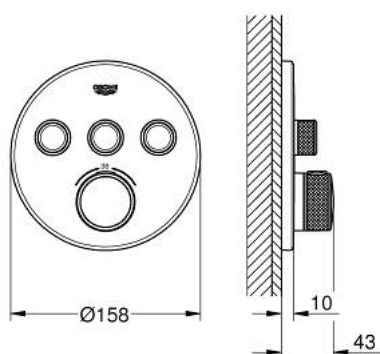

## 29 508 KF0 GROHTHERM SMARTCONTROL MÉLANGEUR THERMOSTATIQUE POUR INSTALLATION ENCASTRÉE 3 SORTIES

### DESCRIPTION DU PRODUIT

- Couleur: phantom black
- à associer avec GROHE Rapido SmartBox (35 604)
- rosace murale en métal avec GROHE FastFixation, ajustable rétroactivement de 6°
- bouton poussoir SmartControl pour ON-OFF, tourner pour régler le débit
- pictogrammes échangeables
- GROHE TurboStat régulation thermostatique quasi-instantanée
- GROHE ProGrip avec surface moletée
- GROHE SafeStop butée à 38°C
- GROHE SafeStop Plus limiteur de température en option à 43°C ou 46°C inclus
- clapets anti-retour et filtres intégrés
- sorties multiples pouvant être utilisées simultanément
  
- débit : sortie A = 23 l/min, sortie B = 27 l/min, sortie C = 23 l/min, sortie A + B = 33 l/min, sortie A + B + C = 36 l/min
  
- gamme GROHE Professional