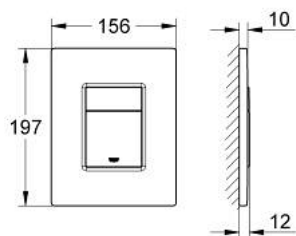

## 38 732 DL0 SKATE COSMOPOLITAN PLAQUE DE COMMANDE

### DESCRIPTION DU PRODUIT

- Couleur: brushed warm sunset
- double touche ou interrompable
- pour mécanisme pneumatique AV1 pour bâtis support
- montage horizontal ou vertical
- 156 x 197 mm
- en ABS
- Finition GROHE LongLife
- GROHE EcoJoy technologie d'économie d'eau
- à combiner avec Rapid SL
- pour usage avec Rapid SLX veuillez commander regard d'inspection 66 791 000 (vendu séparément)

## 38 732 DL0 SKATE COSMOPOLITAN PLAQUE DE COMMANDE

**PIÈCES DE RECHANGE**, novembre 2016 – maintenant

1: Top plate with push button (Numéro de commande 42371DL0)

2: Vis de rosace (Numéro de commande 6636200M)