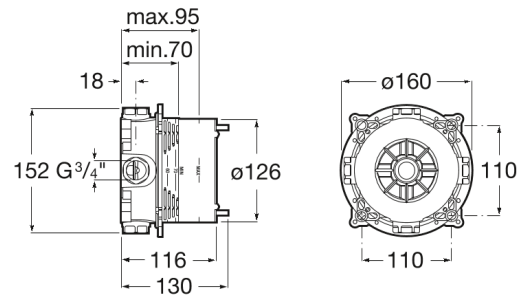

**ROCABOX**

Rocabox

1564 MAD

DESSINS TECHNIQUES

**CARACTÉRISTIQUES**

Solution pour robinetterie encastrée RocaBox - monocommande ou thermostatique, 1 ou 2 voies

Lieux d'installation: Baignoire, Douche

Type d'installation: Encastré

COMPATIBLE AVEC

Ona bain-douche à encastrer 2 voies avec inverseur automatique sur rocabox graphite brossé

5A0B9E..0

Bain ou douche à encastrer 1 voie, à installer impérativement avec la RocaBox A525869403 graphite brossé