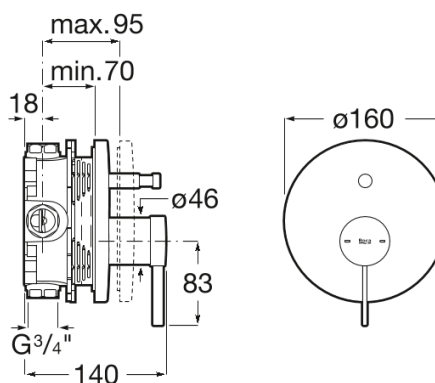

**ONA**

Ona bain-douche à encastrer 2 voies avec inverseur automatique sur rocabox graphite brossé

**DIMENSIONS**

Longueur 140 mm  
Largeur 160 mm

**COULEURS ET FINITIONS**

**CARACTÉRISTIQUES**

Flexible d'alimentation: 1/2"

Inverseur: Automatique

Lieux d'installation: Baignoire

Type d'installation: Encastré

Type de robinetterie: Mitigeur

**3103 MAD**

**DESSINS TECHNIQUES**

Evershine

SoftTurn

## COMPATIBLE AVEC

Pomme de douche ronde orientable Ø250, en ABS chromé Bras de support vendu séparément

5B2250..0

Flexible PVC lisse satiné 1,70m graphite brossé

5B2116..0

Flexo PVC satiné. Anti-torsion. Compatible avec toutes les douchettes à main et robinetteries (ø DN 15 / 1/2" universel)

5B2116C00

Rocabox

525869403

Coude mural 1/2" et support douchette d'arrivée d'eau pour raccordement flexible de douche graphite brossé

5B5250..0

Coude mural 1/2" et support douchette d'arrivée d'eau pour raccordement flexible de douche