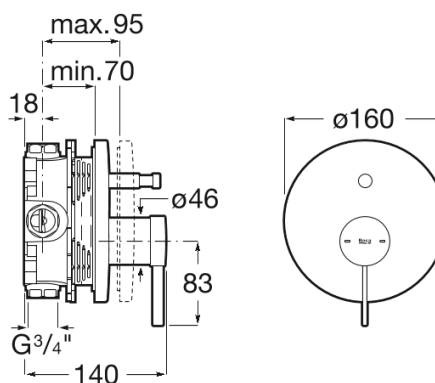

ONA

Ona bain-douche à encastrer 2 voies avec inverseur automatique sur rocabox graphite brossé

DIMENSIONS

Longueur 140 mm
Largeur 160 mm

COULEURS ET FINITIONS

CARACTÉRISTIQUES

- Flexible d'alimentation: 1/2"
- Inverseur: Automatique
- Lieux d'installation: Baignoire
- Type d'installation: Encastré
- Type de robinetterie: Mitigeur

2524 MAD

DESSINS TECHNIQUES

Evershine

SoftTurn

COMPATIBLE AVEC

Pomme de douche ronde orientable Ø250, en ABS chromé Bras de support vendu séparément

5B2250..0

Flexible PVC lisse satiné 1,70m graphite brossé

5B2116..0

Flexo PVC satiné. Anti-torsion. Compatible avec toutes les douchettes à main et robinetteries (ø DN 15 / 1/2" universel)

5B2116C00

Rocabox

525869403

Coude mural 1/2" et support douchette d'arrivée d'eau pour raccordement flexible de douche graphite brossé