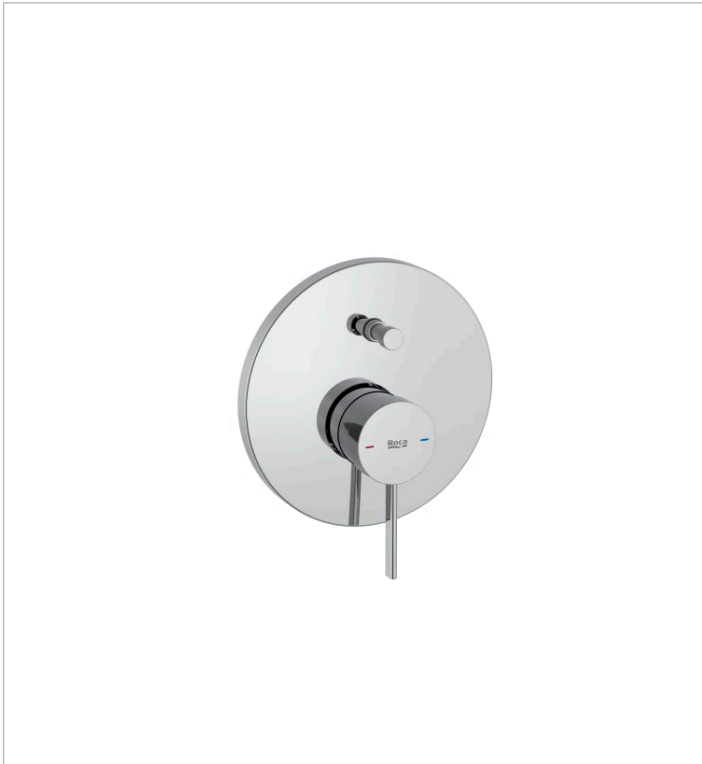

ONA

Ona bain-douche à encastrer 2 voies avec inverseur automatique sur rocabox graphite brossé

DIMENSIONS

Longueur 140 mm
Largeur 160 mm

COULEURS ET FINITIONS

CARACTÉRISTIQUES

- Flexible d'alimentation: 1/2"
- Inverseur: Automatique
- Lieux d'installation: Baignoire
- Type d'installation: Encastré
- Type de robinetterie: Mitigeur

2524 MAD

DESSINS TECHNIQUES

Evershine

SoftTurn

COMPATIBLE AVEC

Pomme de douche ronde orientable Ø250, en ABS chromé Bras de support vendu séparément

5B2250..0

Flexible PVC lisse satiné 1,70m graphite brossé

5B2116..0

Flexo PVC satiné. Anti-torsion. Compatible avec toutes les douchettes à main et robinetteries (ø DN 15 / 1/2" universel)

5B2116C00

Rocabox

525869403

Coude mural 1/2" et support douchette d'arrivée d'eau pour raccordement flexible de douche graphite brossé

5B5250..0

Coude mural 1/2" et support douchette d'arrivée d'eau pour raccordement flexible de douche

5B5250C00

Ona

Simple comme la nature. Ona est conçu pour tous ceux qui apprécient la force des paysages silencieux, et rend hommage aux diverses formes de la nature de notre Méditerranée. Ses produits sont fonctionnels sans jamais paraître froids, avec une esthétique marquée, en accord avec la chaleur inhérente du milieu naturel.