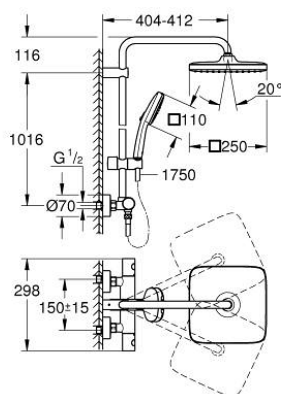

26 689 001 TEMPESTA SYSTEM 250 CUBE COLONNE DE DOUCHE AVEC MITIGEUR THERMOSTATIQUE

PIÈCES DE RECHANGE

- 1: Poignée métal 1/2" (Numéro de commande 47984000)
- 1.1: Plaque de couverture (Numéro de commande 6458500M)
- 2: Bague de fixation (Numéro de commande 47743000)
- 3: Élément thermostatique compact 1/2" (Numéro de commande 47439000)
- 4: Amortisseur acoustique (Numéro de commande 47398000)
- 5: conduite d'eau (Numéro de commande 47751000)
- 6: Aquadimmer (Numéro de commande 12433000)
- 7: Clapet anti-retour (Numéro de commande 47189000)
- 7.1: filtre à d'impuretés (Numéro de commande 0726400M)
- 7.2: Clapet anti-retour (Numéro de commande 08565000)
- 7.3: Joint torique 17 x 2 (Numéro de commande 0305500M)
- 8: Raccord S mural (Numéro de commande 12662000)
- 9: Clapet anti-retour (Numéro de commande 08565000)
- 10: Curseur (Numéro de commande 48609000)
- 11: Filtre (Numéro de commande 0700200M)
- 12: Joint fibre 15x21 (Numéro de commande 0138900M)
- 13: Filtre (Numéro de commande 48007000)
- 14: Embout de barre (Numéro de commande 48423000)
- 15: Clef (Numéro de commande 19332000)*
- 16: Cartouche GROHE TurboStat 1/2" (Numéro de commande 47175000)*
- 17: clé spéciale (Numéro de commande 19377000)*
- 18: Colonne de douche (Numéro de commande 48514000)*
- 19: Colonne de douche (Numéro de commande 48515000)*
- 20: Cale d'épaisseur (Numéro de commande 26496000)*