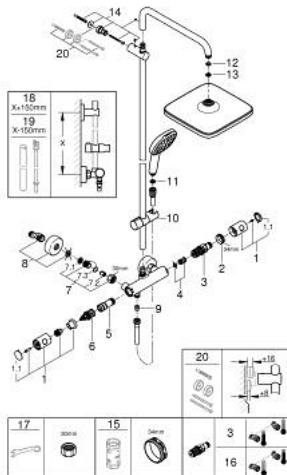

26 689 001 TEMPESTA SYSTEM 250 CUBE COLONNE DE DOUCHE AVEC MITIGEUR THERMOSTATIQUE

PIÈCES DE RECHANGE

- 1: Poignée métal 1/2" (Numéro de commande 47984000)
- 1.1: Plaque de couverture (Numéro de commande 6458500M)
- 2: Bague de fixation (Numéro de commande 47743000)
- 3: Élément thermostatique compact 1/2" (Numéro de commande 47439000)
- 4: Amortisseur acoustique (Numéro de commande 47398000)
- 5: conduite d'eau (Numéro de commande 47751000)
- 6: Aquadimmer (Numéro de commande 12433000)
- 7: Clapet anti-retour (Numéro de commande 47189000)
- 7.1: filtre à d'impuretés (Numéro de commande 0726400M)
- 7.2: Clapet anti-retour (Numéro de commande 08565000)
- 7.3: Joint torique 17 x 2 (Numéro de commande 0305500M)
- 8: Raccord S mural (Numéro de commande 12662000)
- 9: Clapet anti-retour (Numéro de commande 08565000)
- 10: Curseur (Numéro de commande 48609000)
- 11: Filtre (Numéro de commande 0700200M)
- 12: Joint fibre 15x21 (Numéro de commande 0138900M)
- 13: Filtre (Numéro de commande 48007000)
- 14: Embout de barre (Numéro de commande 48423000)
- 15: Clef (Numéro de commande 19332000)*
- 16: Cartouche GROHE TurboStat 1/2" (Numéro de commande 47175000)*
- 17: clé spéciale (Numéro de commande 19377000)*
- 18: Colonne de douche (Numéro de commande 48514000)*
- 19: Colonne de douche (Numéro de commande 48515000)*
- 20: Cale d'épaisseur (Numéro de commande 26496000)*