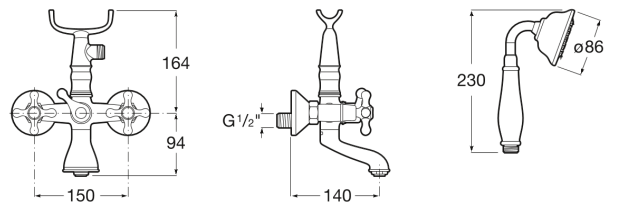

CARMEN

Mélangeur bain-douche mural avec douchette

2753 MAD

DESSINS TECHNIQUES

CARACTÉRISTIQUES

Lieux d'installation: Baignoire, Douche

Type d'installation: Mural

Type de robinetterie: Mélangeur