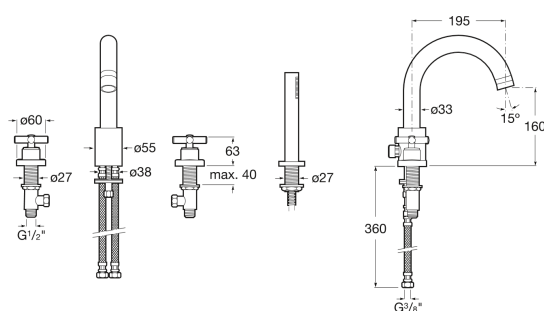

LOFT

Bain-douche 4 trous sur gorge avec inverseur automatique, douchette à main et flexible de 1,75 m

6369 MAD

DESSINS TECHNIQUES

CARACTÉRISTIQUES

- Finition: Chromé
- Inverseur: Automatique
- Lieux d'installation: Baignoire, Douche
- Mélangeur: 1/2 tour
- Position du bec: Central
- Type d'installation: Sur plan
- Type de robinetterie: Mélangeur