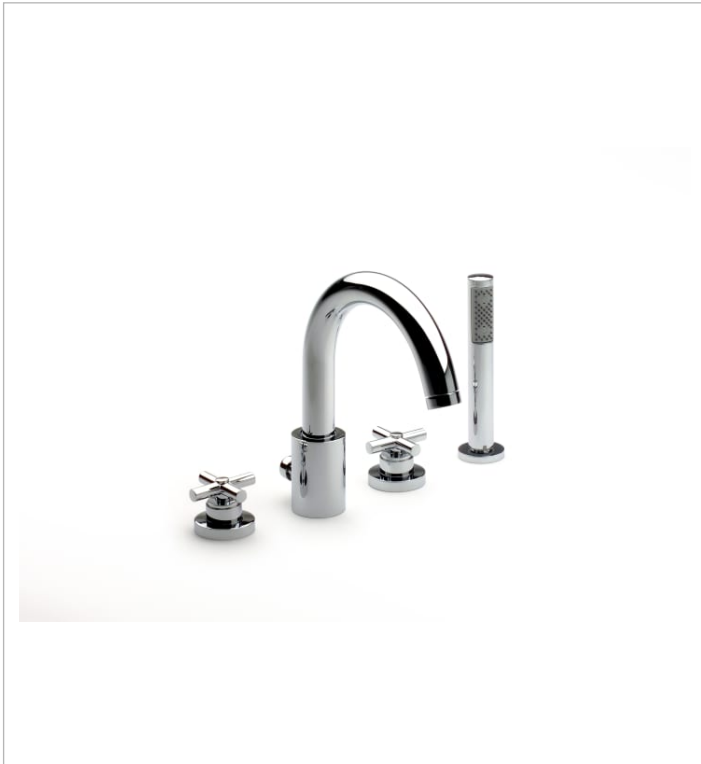

LOFT

Bain-douche 4 trous sur gorge avec inverseur automatique, douchette à main et flexible de 1,75 m

6369 MAD

DESSINS TECHNIQUES

CARACTÉRISTIQUES

- Finition: Chromé
- Inverseur: Automatique
- Lieux d'installation: Baignoire, Douche
- Mélangeur: 1/2 tour
- Position du bec: Central
- Type d'installation: Sur plan
- Type de robinetterie: Mélangeur

## Loft

Un design avant-gardiste et une technologie de pointe pour des éléments de très grande qualité. Cette collection singulière de robinetterie vous offre des finitions impeccables, une originalité et une élégance qui habilleront votre salle de bains.