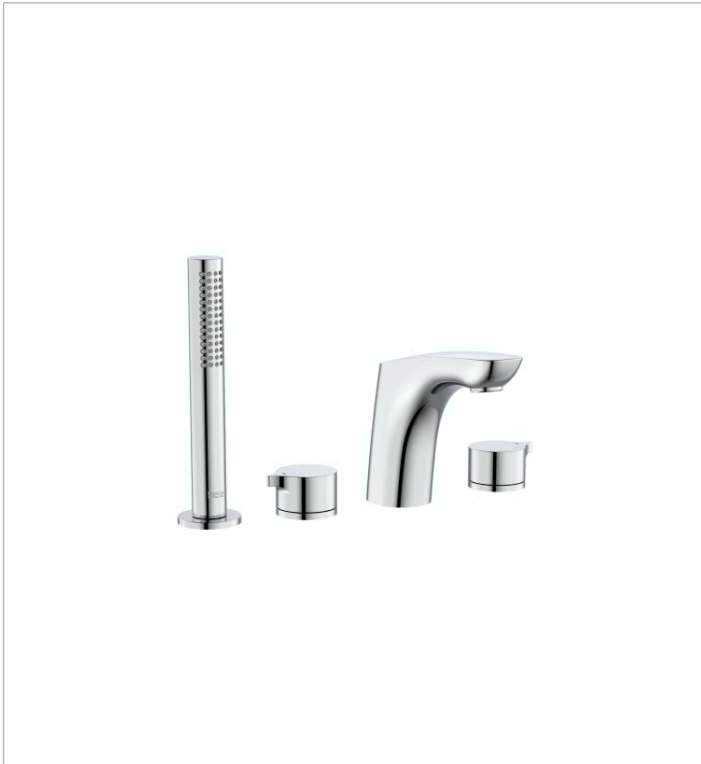

INSIGNIA

Mélangeur bain-douche 4 trous avec inverseur automatique, régulateur de débit, douchette main et flexible

10216 MAD

DESSINS TECHNIQUES

CARACTÉRISTIQUES

- Bec long
- Finition: Chromé
- Flexible d'alimentation inclus
- Inverseur: Manuel
- Lieux d'installation: Baignoire, Douche
- Limiteur de débit
- Mélangeur: 1/4 de tour
- Position du bec: Central
- Type d'installation: Sur plan
- Type de cartouche: Ceramic headwork
- Type de robinetterie: Mélangeur

Evershine

## Insignia

Avec des contours doux et une élégance et une personnalité extraordinaires, sa poignée latérale mince\_x000D\_ fait la différence dans un robinet simple mais moderne, idéal pour des salles de bains avec un caractère urbain.