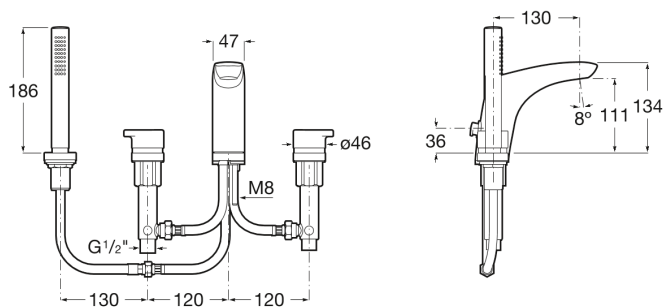

INSIGNIA

Mélangeur bain-douche 4 trous avec inverseur automatique, régulateur de débit, douchette main et flexible

10216 MAD

DESSINS TECHNIQUES

CARACTÉRISTIQUES

- Bec long
- Finition: Chromé
- Flexible d'alimentation inclus
- Inverseur: Manuel
- Lieux d'installation: Baignoire, Douche
- Limiteur de débit
- Mélangeur: 1/4 de tour
- Position du bec: Central
- Type d'installation: Sur plan
- Type de cartouche: Ceramic headwork
- Type de robinetterie: Mélangeur

## Insignia

Avec des contours doux et une élégance et une personnalité extraordinaires, sa poignée latérale mince\_x000D\_ fait la différence dans un robinet simple mais moderne, idéal pour des salles de bains avec un caractère urbain.