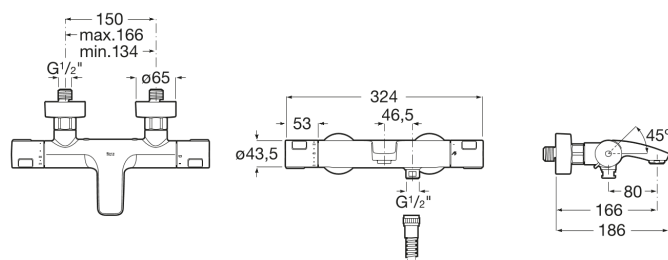

T-500

Miitigeur Bain-douche thermostatique mural avec inverseur régulateur de débit et clapet anti-retour, livré sans flexible ni douchette

2541 MAD

DESSINS TECHNIQUES

CARACTÉRISTIQUES

Classement ECAU: E3/1 C3 A2 U3  
Classe Acoustique: I\*/B

Economie d'eau et d'énergie

Inverseur-régulateur de débit

Lieux d'installation: Baignoire

Sélection de la température

Type d'installation: Mural

Type de robinetterie: Thermostatique

Evershine

Quick reaction