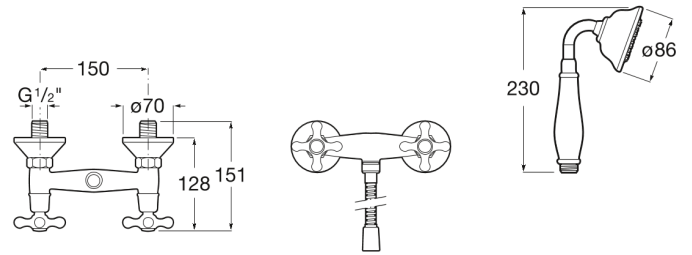

CARMEN

Mélangeur douche mural avec douchette

1967 MAD

DESSINS TECHNIQUES

CARACTÉRISTIQUES

- Lieux d'installation: Douche
- Type d'installation: Mural
- Type de robinetterie: Mélangeur

Carmen

Carmen est un hommage à l'un des modèles les plus emblématiques de Roca des années 1940, qui revient avec un caractère vintage pour devenir une collection de porcelaine vitrifiée et de meubles avec les dernières innovations dans la conception d'espaces de salle de bains.