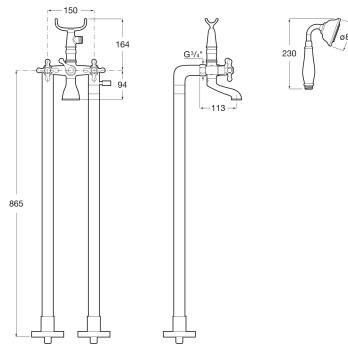

CARMEN

Mélangeur bain-douche colonne avec
douchette

10706 MAD

DESSINS TECHNIQUES

CARACTÉRISTIQUES

Lieux d'installation: Baignoire, Douche

Type d'installation: Sur pied

Type de robinetterie: Mélangeur