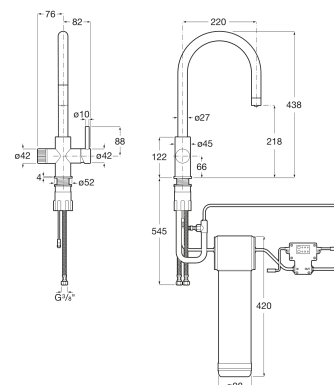

AQUAFY

Mitigeur d' évier 2 voies pour eau filtrée et eau du réseau, bec orientable extractible avec fonction douchette de rinçage et flexibles d' alimentation. Cold Start

DIMENSIONS

Longueur 8,66 inch
Hauteur 17,24 inch

COULEURS ET FINITIONS

4431 MAD

DESSINS TECHNIQUES

CARACTÉRISTIQUES

- Bec extractible
- Bec mobile
- Débit (l/min - 3 bars): 8
- Débit - Eau fonctionnelle filtrée (l/min): 2
- Faucet type: Mélangeur
- Filtration capacity (l): 1200
- Led signal water filter activation
- Led signal water filter replacement alert
- Lieux d'installation: Evier
- Number of filter stages: 5
- Ouverture centrale sur l'eau froide
- Performance du filtre (L): 5
- Type d'installation: Sur plan
- Type de prise: EU
- Type de prise: EU
- Water filter consumable included

SOUVENT ACHETÉS ENSEMBLE

Filtre à 5 étapes pour
mitigeur d' évier avec eau
filtrée

5A803G..0

Aquafy

Le système de filtration pour cuisine de Roca offre une solution sûre, pratique et durable pour une eau potable au goût amélioré. Facile à installer sous l' évier, la collection comprend une sélection de mitigeurs déclinés en trois designs et trois finitions, tous équipés d' un filtre à cinq étapes. Un témoin LED signale en temps voulu lorsque le remplacement du filtre est nécessaire.