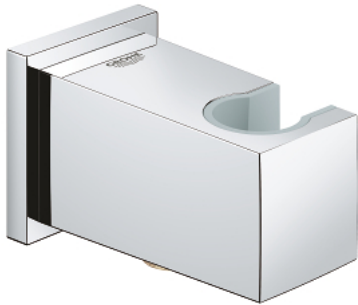

26 370 000 **EUPHORIA CUBE COUDE À ENCASTRER 1/2"**

DESCRIPTION DU PRODUIT

- Couleur: chromé
- Avec support mural pour douchette
- filetage de raccordement mâle 1/2"
- protection anti-retour
- finition GROHE LongLife

26 370 000 **EUPHORIA CUBE COUDE À ENCASTRER 1/2"**

PIÈCES DE RECHANGE, avril 2015 – maintenant

1: Clapet anti-retour (Numéro de commande 08565000)