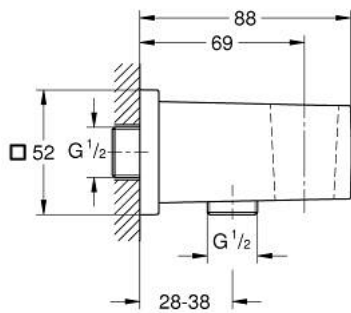

26 370 000 **EUPHORIA CUBE COUDE À ENCASTRER 1/2"**

DESCRIPTION DU PRODUIT

- Couleur: chromé
- Avec support mural pour douchette
- filetage de raccordement mâle 1/2"
- protection anti-retour
- finition GROHE LongLife

26 370 000 **EUPHORIA CUBE COUDE À ENCASTRER 1/2"**

PIÈCES DE RECHANGE, avril 2015 – maintenant

1: Clapet anti-retour (Numéro de commande 08565000)